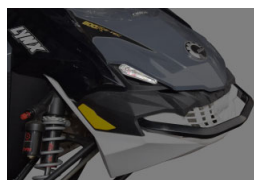

KJØRELYSSETT, DAGTID

860201074 • 1 390 NOK