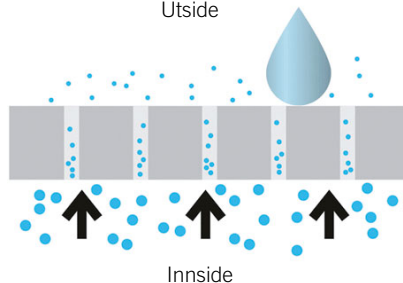

## SAMMENLIGNING AV VANNDAMPTRANSPORT

MIKROPORØS MEMBRAN  
Utside

KOMPAKT SYMPATEX-MEMBRAN  
Utside

100% VANNTETT

SUPERPUSTBART

100% VINDTETT

En membran er vanntett hvis den kan motstå et trykk på

1,300 mm