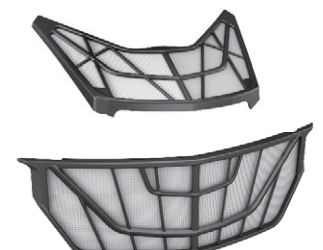

SETT MED SNØFILTER OG PANSERGITTER

517305553 XU hette • 170 NOK
502007401 XU med Army-støtfanger • 190 NOK
502007393 XU bunnpinne • 190 NOK