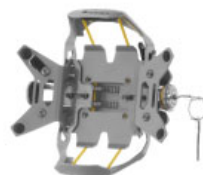

GARMIN ZUMO 590LM STYREFESTE

619590259 • 1 290 NOK