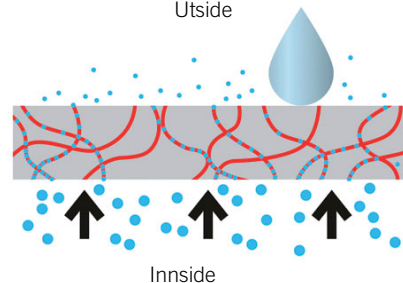

## SAMMENLIGNING AV VANNDAMPTRANSPORT

MIKROPORØS MEMBRAN  
Utside

KOMPAKT SYMPATEX-MEMBRAN  
Utside

100% VANNTETT

SUPERPUSTBART

100% VINDTETT

En membran er vanntett hvis den kan motstå et trykk på

1,300 mm