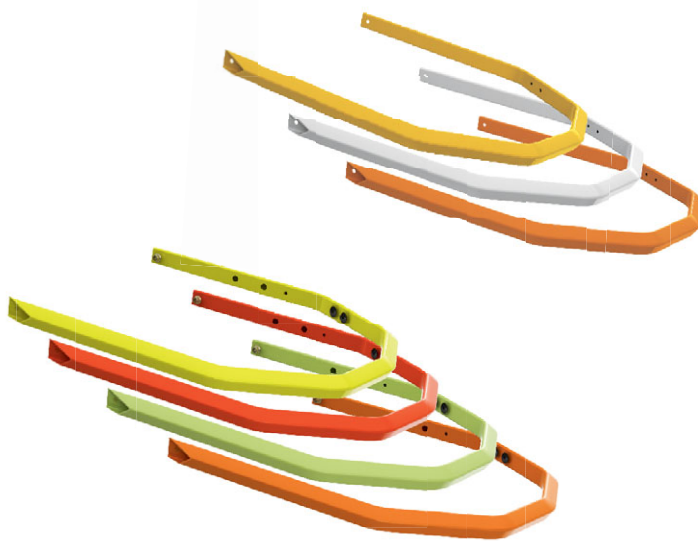

VINDBESKYTTELSE OG SPEIL

SIDEAVVISERE, EKSTRA LAVE

860200498 • 410 NOK

REX

VINDAVVISERSETT

(for vindskjerm)

619560022 • 495 NOK

REX

VINDSKJERMBASESETT, MEDIUM OG HØYT

860200091 • 340 NOK

REX

VINDSKJERMBASESETT LAVT

860200089 • 340 NOK

REX

VINDSKJERMBASESETT

Ekstra høy: 860200230 • 340 NOK

Medium og høy: 860200229

• 340 NOK

Lav: 860200228 • 340 NOK

XU

VINDAVVISERE FOR STYRE, HVITE

619400081 • 590 NOK

Kun til BoonDocker-modellene.

REX REX

EL- OG SNORSTARTERE

ELEKTRISK STARTERSETT

860200627 • 6 990 NOK

Til REX²-modellene er også 860201180 nødvendig ved montering av startersett.

REX REX

SNORSTARTSETT

(XU-modellene trenger også 512060451)

860201053 • 1 470 NOK

(Ikke egnet for 59 og 69 YETI.)

REX REX XU

FREMRE STØTFANGERE

FREMRE STØTFANGER

Rød: 502007370 • 890 NOK

Hvit: 502007275 • 890 NOK

Gul: 502007276 • 890 NOK

Oransje: 502007323 • 890 NOK

Svart: 502007176 • 890 NOK

Fusion Red: 860201172 • 690 NOK

REX

Manta Green: 860201173

• 690 NOK

Race Orange: 860201174

• 690 NOK

Sunburst Yellow: 860201175

• 690 NOK

SLEPING OG BAKRE STØTFANGERE

FORSTERKET BAKSTØTFANGER FOR KROK "SORT"

860200953 • 790 NOK

Tilgjengelig for 3300 mm chassis.

860201091 • 849 NOK

Tilgjengelig for 3700 mm chassis.

860201090 • 990 NOK

Tilgjengelig for 3900 mm chassis.

REX

SLEPEKROK

860200886 • 490 NOK

Tilgjengelig for alle REX²/REX-modeller med forsterket støttfanger.

REX REX

BAKRE STØTFANGER, 50 cm

860200991 • 1 990 NOK

XU

BAKRE STØTFANGER, 60 cm

860201106 • 1 990 NOK

XU

SLEPEKROK

860200751* • 490 NOK

Tilgjengelig for Adventure LX-modeller.

*Så lenge lageret rekker.

REX

FREMRE STØTFANGER

860200932 Svart • 2 090 NOK

860201099 Aluminium • 2 090 NOK

Lett aluminium.

REX

ROBUST BOOSTER BUMPER

860200542 • 1 320 NOK

REX REX

VINSJ MED FLERE MONTERINGSALTERNATIVER, RT25

860200992 • 6 690 NOK

VINSJSETT

619400069 • 6 420 NOK

XU

BOOSTER BUMPER

860200391 • 1 930 NOK

Kun tilgjengelig for 59 og 69 YETI (krever også 860201158).

XU

BOOSTER BUMPER

860200537 • 1 320 NOK

Ikke egnet for 59 og 69 YETI.

XU