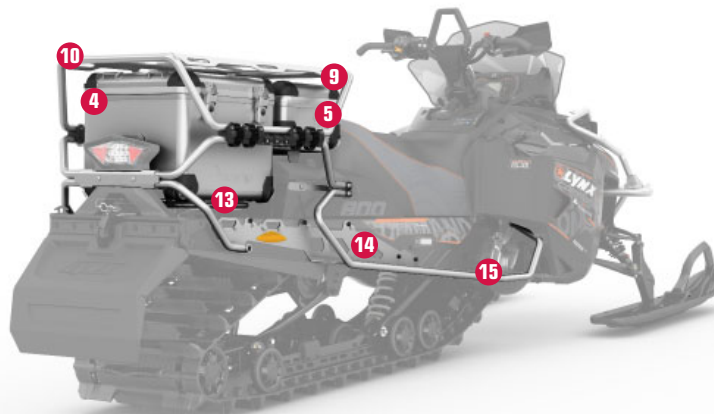

18 TOURATECH VINDSKJERM-VESE

(Ikke avbildet)

619530010 • 1 090 NOK

HILLEBERG JANNU TELT

619590232 • 10 190 NOK

HILLEBERG SAIVO TELT

619590233 • 13 990 NOK